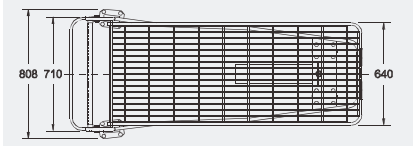

MULTI-FUNCION
MULTI-FUNCTION

ENCAJABILIDAD
FITTING

LIMITE DE CARGA
MAXIMUM LOAD **1000 KG.**

CODIFICACION BASICA CARROS DE TRANSPORTE

TRANSPORT TROLLEY CODE

4 GIRATORIAS DE 200 Ø
1 FIJA DE 160 Ø

200 Ø 4 SWIVEL WHEELS
160 Ø 1 FIXED WHEEL