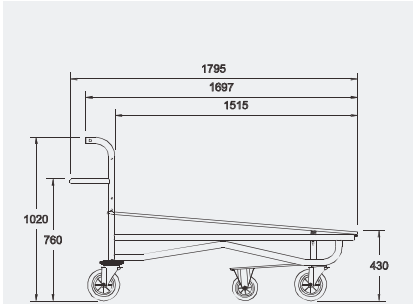

LA QUINTA RUEDA PERMITE UNA GRAN MANIOBRABILIDAD INDEPENDIEMENTE DEL PESO UTILIZADO.

FIFTH WHEEL MAKES TROLLEY EASIER-TO-USE.

CESTA SUPERIOR PEQUEÑA
SMALL TOP BASKET
CSPCS

CESTA INFERIOR
REAR BASKET
CCS

CESTA SUPERIOR ABATIBLE
TOP FOLDING BASKET
CSCSA

MULTI-FUNCION
MULTI-FUNCTION

ENCAJABILIDAD
FITTING

LIMITE DE CARGA
MAXIMUM LOAD **1000 KG.**

CODIFICACION BASICA CARROS DE TRANSPORTE

TRANSPORT TROLLEY CODE

4 GIRATORIAS DE 200 Ø
1 FIJA DE 160 Ø

200 Ø 4 SWIVEL WHEELS
160 Ø 1 FIXED WHEEL

PLATAFORMA VARILLA
WIRE PLATFORM

CGS5109-10

46,4 kg.