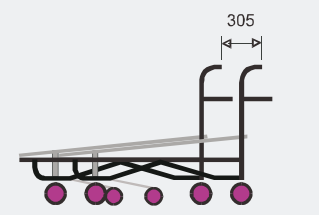

LA QUINTA RUEDA PERMITE UNA GRAN MANIOBRABILIDAD INDEPENDIEMENTE DEL PESO UTILIZADO.

FIFTH WHEEL MAKES TROLLEY EASIER-TO-USE.

CESTA SUPERIOR PEQUEÑA
SMALL TOP BASKET
CSPCS

CESTA INFERIOR
REAR BASKET
CCS

CESTA SUPERIOR ABATIBLE
TOP FOLDING BASKET
CSCSA

MULTI-FUNCION
MULTI-FUNCTION

ENCAJABILIDAD
FITTING

LIMITE DE CARGA
MAXIMUM LOAD **1000 KG.**

CODIFICACION BASICA CARROS DE TRANSPORTE

TRANSPORT TROLLEY CODE

4 GIRATORIAS DE 200 Ø
1 FIJA DE 160 Ø

200 Ø 4 SWIVEL WHEELS
160 Ø 1 FIXED WHEEL