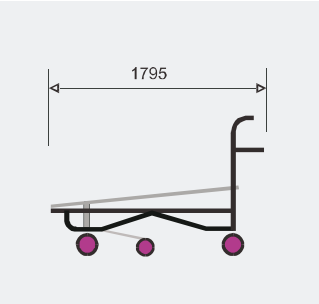

LA QUINTA RUEDA PERMITE UNA GRAN MANIOBRABILIDAD INDEPENDIEMENTE DEL PESO UTILIZADO.

FIFTH WHEEL MAKES TROLLEY EASIER-TO-USE.

CESTA SUPERIOR PEQUEÑA
SMALL TOP BASKET
CSPCS

CESTA INFERIOR
REAR BASKET
CCS

CESTA SUPERIOR ABATIBLE
TOP FOLDING BASKET
CSCSA

MULTI-FUNCION
MULTI-FUNCTION

ENCAJABILIDAD
FITTING

LIMITE DE CARGA
MAXIMUM LOAD **1000 KG.**

CODIFICACION BASICA CARROS DE TRANSPORTE

TRANSPORT TROLLEY CODE

4 GIRATORIAS DE 200 Ø
1 FIJA DE 160 Ø

200 Ø 4 SWIVEL WHEELS
160 Ø 1 FIXED WHEEL

PLATAFORMA VARILLA
WIRE PLATFORM

CGS5109-10

46,4 kg.