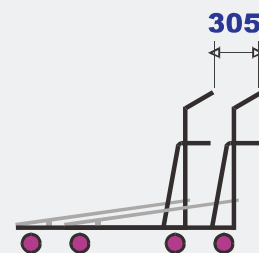

PERFECTA ENCAJABILIDAD

PERFECT FITTING

CESTA SUPERIOR PEQUEÑA
SMALL TOP BASKET

CSPCS

CESTA INFERIOR
REAR BASKET

CCS

CESTA SUPERIOR ABATIBLE
TOP FOLDING BASKET

CSCSA

LIMITE DE CARGA
MAXIMUM LOAD

600
KG

CODIFICACION BASICA CARROS DE TRANSPORTE

TRANSPORT TROLLEY CODE

2 GIRATORIAS DE 160 Ø
2 FIJAS DE 160 Ø

160 Ø 2 SWIVEL WHEELS
160 Ø 2 FIXED WHEELS

PLATAFORMA VARILLA
WIRE PLATFORM