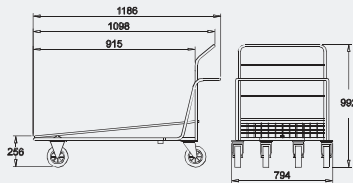

PERFECTA ENCAJABILIDAD

PERFECT FITTING

CESTA SUPERIOR PEQUEÑA
SMALL TOP BASKET

CSPCS

CESTA INFERIOR
REAR BASKET

CCS

CESTA SUPERIOR ABATIBLE
TOP FOLDING BASKET

CSCSA

LIMITE DE CARGA
MAXIMUM LOAD

600
KG

CODIFICACION BASICA CARROS DE TRANSPORTE

TRANSPORT TROLLEY CODE

2 GIRATORIAS DE 160 Ø
2 FIJAS DE 160 Ø

160 Ø 2 SWIVEL WHEELS
160 Ø 2 FIXED WHEELS

PLATAFORMA VARILLA
WIRE PLATFORM