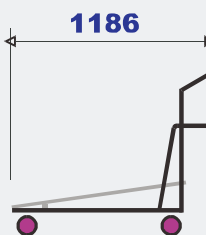

PERFECTA ENCAJABILIDAD

PERFECT FITTING

CESTA SUPERIOR PEQUEÑA
SMALL TOP BASKET

CSPCS

CESTA INFERIOR
REAR BASKET

CCS

CESTA SUPERIOR ABATIBLE
TOP FOLDING BASKET

CSCSA

LIMITE DE CARGA
MAXIMUM LOAD

600
KG

CODIFICACION BASICA CARROS DE TRANSPORTE

TRANSPORT TROLLEY CODE

2 GIRATORIAS DE 160 Ø
2 FIJAS DE 160 Ø

160 Ø 2 SWIVEL WHEELS
160 Ø 2 FIXED WHEELS

PLATAFORMA VARILLA
WIRE PLATFORM