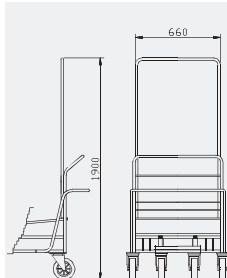

PERFECTA ENCAJABILIDAD

PERFECT FITTING

CESTA SUPERIOR PEQUEÑA
SMALL TOP BASKET

CSPCS

CESTA INFERIOR
REAR BASKET

CCS

CESTA SUPERIOR ABATIBLE
TOP FOLDING BASKET

CSCSA

LIMITE DE CARGA
MAXIMUM LOAD

600
KG

CODIFICACION BASICA CARROS DE TRANSPORTE

TRANSPORT TROLLEY CODE

2 GIRATORIAS DE 160 Ø
2 FIJAS DE 160 Ø

160 Ø 2 SWIVEL WHEELS
160 Ø 2 FIXED WHEELS

PLATAFORMA VARILLA
WIRE PLATFORM