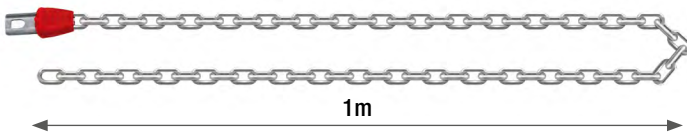

Starter chain kit in rustproof stainless steel. Secure your shopping carts with a simple, sturdy anchoring system Apt for walls and steel bars. The ideal way to protect your shopping carts.

Chaîne de début fabriquée en acier inoxydable à l'épreuve d'oxyde. Assurez vos chariots grâce à un système simple et résistant d'ancrage. Apte aux murs et barres d'acier. La manière parfaite de protéger vos chariots.

Acero inoxidable | Stainless Steel | Acier Inoxydable

Kit cadena de montaje Assembly chain kit Kit chaîne de montage

x 1uds.

x 2uds.

x 2uds.

x 1ud.

x 2uds.

Ref.	Color	EAN	DUN	
01287	●	8411777012875	18411777012872	24