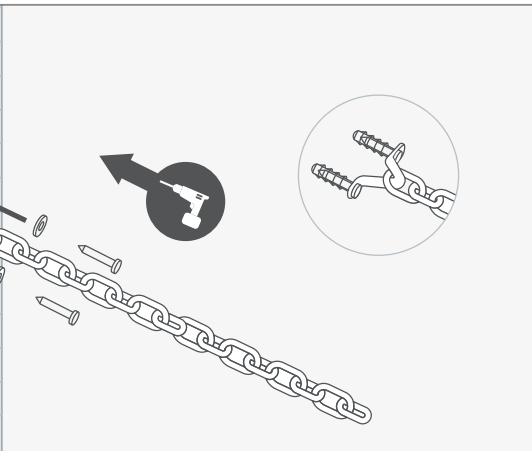

Kit cadena de montaje Assembly chain kit Kit chaîne de montage

x 1uds.

x 2uds.

x 2uds.

x 1ud.

x 2uds.